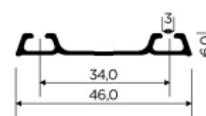

AGILITY PLUS - 60 kg

TRILHO UTILIZADO SUPERIOR - RM 209

TRILHO UTILIZADO INFERIOR - RM 023