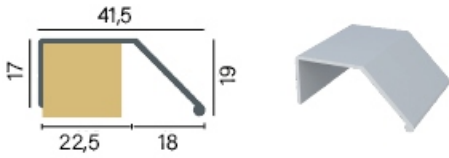

Perfil Puxador para MDF

RM 085 - SOBREPOR INCLINADO