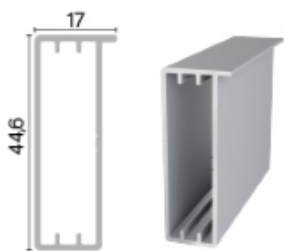

RM 377 MONTANTE INVISÍVEL

Antigo RM 298