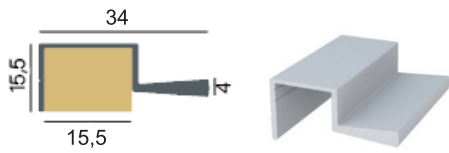

# Perfil Puxador para MDF

RM 085 - SOBREPOR INCLINADO

RM 134 - SOBREPOR SLIM

RM 183 - FACETATO

RM 126 - SOBREPOR MDF 15MM

RM 105 - SOBREPOR MDF 18MM

FACETATO  
PE 183 S7015 - 15 mm  
PE 183 S7018 - 18 mm  
PE 183 S7020 - 20 mm