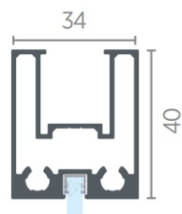

RM 370 - PERFIL SUPERIOR