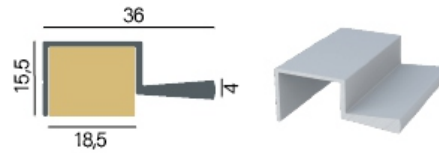

# Perfil Puxador para MDF

RM 085 - SOBREPOR INCLINADO

RM 134 - SOBREPOR SLIM

RM 183 - FACETATO

RM 126 - SOBREPOR MDF 15MM

RM 105 - SOBREPOR MDF 18MM

FACETATO  
PE 183 S7015 - 15 mm  
PE 183 S7018 - 18 mm  
PE 183 S7020 - 20 mm