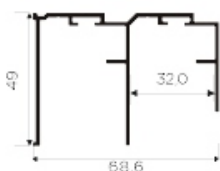

TRILHO UTILIZADO SUPERIOR - RM 209