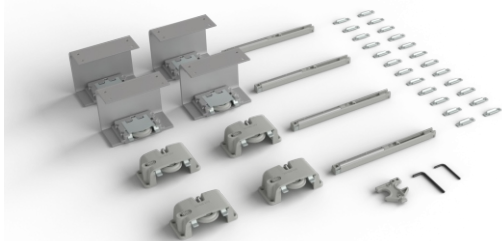

Sistema LINEA

Sistema para **aéreos** com fácil instalação. O Linea pode ser instalado em portas de madeira ou alumínio e possui regulagem nos carros superiores e inferiores para garantir que a porta não descarrile.

LINEA - 20 a 30 kg

TRILHO EMBUTIR SUPERIOR/INFERIOR - RM 314