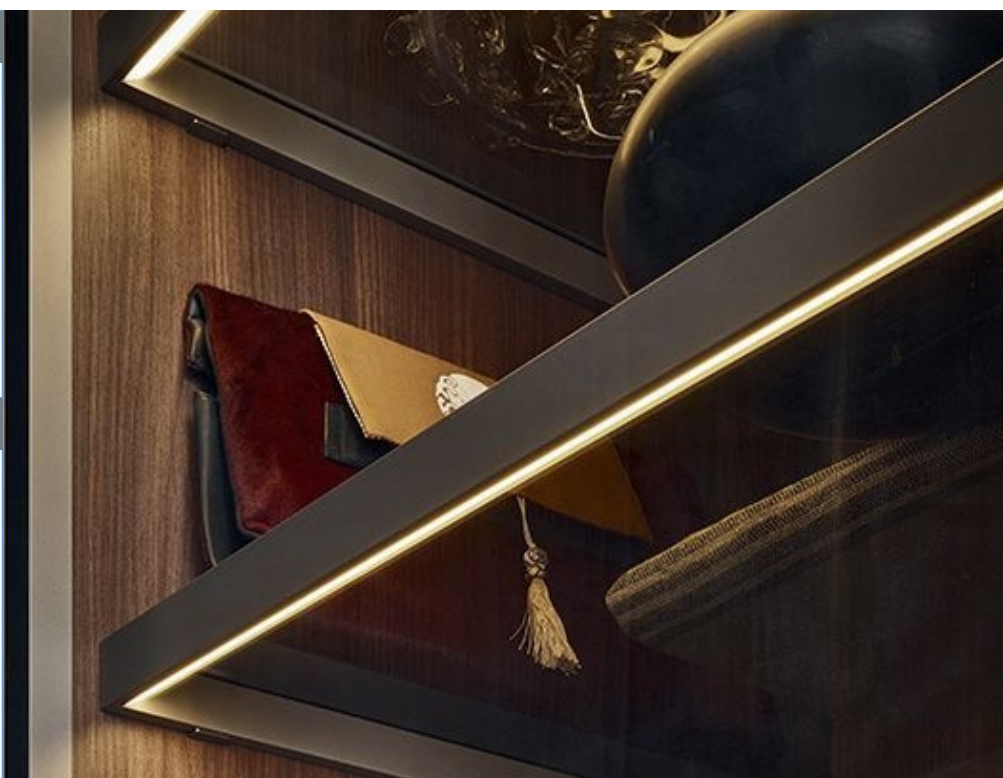

SP 500 - SUPORTE PRAT. ILUMINADA