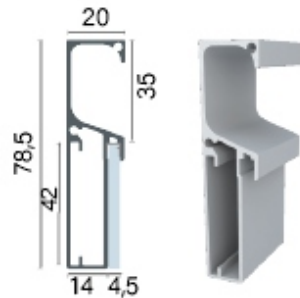

# Perfil Montante e Gola para Portas

RM 059 - MONTANTE ABA LARGA

Antigo RM 258

RM 179 - PUXADOR GOLA ABA LARGA

Antigo RM 259

RM 094 - MONTANTE ABA LARGA EXTRA REFORÇADO

RM 060 MONTANTE ABA FINA

RM 184 PUXADOR GOLA ABA FINA