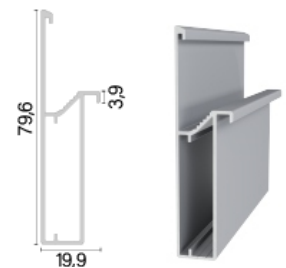

RM 393 PUXADOR OCULTO