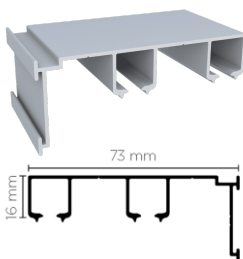

FLOW S - 50 kg

TOP / STANDARD 3 PORTAS  
TOP / STANDARD 2 PORTAS

TRILHO SUPERIOR - RM 285

Utilizado para Sistema **Flow S** para portas de **15 a 20mm.**  
O Trilho inferior é usado **RM-023**

TRILHO SUPERIOR - RM 335