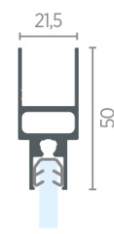

RM 340 - PERFIL INFERIOR