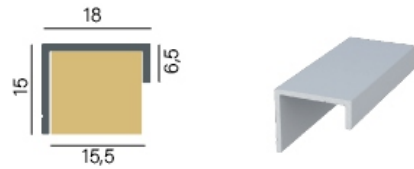

RM 123- CANTONEIRA MDF 15MM