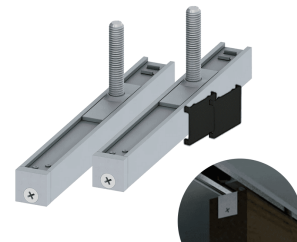

RO 82 TOP MAX - 100 kg

VERSÃO TOP  
STANDART

TRILHO UTILIZADO  
RM 003

CANALETA UTILIZADA  
RM 385

OPCIONAL  
FE 9009