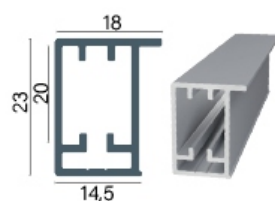

# Perfil Montante para Portas de Cristaleiras

RM 382 - MONTANTE APARENTE

Utiliza-se dobradiça obilonga

RM 383 - MONTANTE INVISÍVEL

Utiliza-se dobradiça obilonga

RM 384 - MONTANTE ABA FINA

Utiliza-se dobradiça obilonga