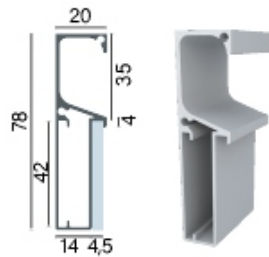

# Perfil Montante e Gola para Portas

RM 059 - MONTANTE ABA LARGA

Antigo RM 258

RM 179 - PUXADOR GOLA ABA LARGA

Antigo RM 259

RM 094 - MONTANTE ABA LARGA EXTRA REFORÇADO

RM 060 MONTANTE ABA FINA

RM 184 PUXADOR GOLA ABA FINA