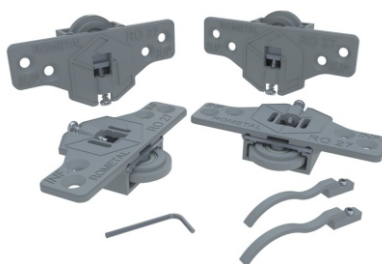

RO 47 - RODÍZIO EMBUTIDO - 60kg

COM GUIA **MOLA 4026**  
(NECESSITA DE USINAGEM NA PORTA)

RO 21M - RODÍZIO LEVE - 30 kg

RO 27 - RODÍZIO LEVE - 20kg

RO 75U - RODÍZIO PORTA PASSAGEM - 100 kg

RO 65 - RODÍZIO SOBREPOR - 60 kg