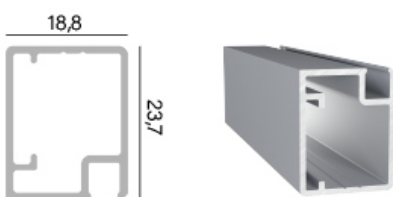

# Perfil Montante para Portas de Cristaleiras

RM 382 - MONTANTE APARENTE

Utiliza-se dobradiça obilonga

RM 383 - MONTANTE INVISÍVEL

Utiliza-se dobradiça obilonga

RM 384 - MONTANTE ABA FINA

Utiliza-se dobradiça obilonga