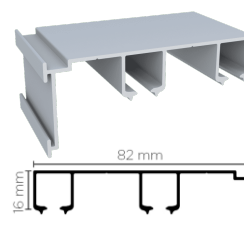

FLOW S - 50 kg

TOP / STANDARD 3 PORTAS  
TOP / STANDARD 2 PORTAS

TRILHO SUPERIOR - RM 285

Utilizado para Sistema **Flow S** para portas de **15 a 20mm.**  
O Trilho inferior é usado **RM-023**

TRILHO SUPERIOR - RM 335