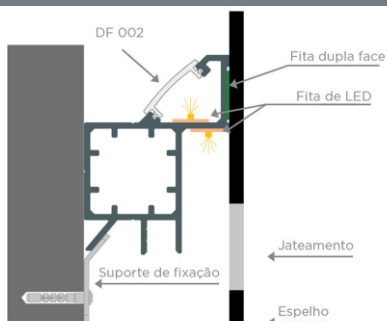

Espelho Touch LED

Fabricamos espelhos com a tecnologia **Touch**, que liga através de um suave toque sobre o sensor no espelho. Para sua comodidade o espelho chega pronto, você precisa apenas conectá-lo na tomada. Nosso Espelho Touch Led é totalmente **personalizável**, desde o formato do espelho, a posição do sensor de liga/desliga, também podendo colocar **logomarca** no caso de uma empresa ou salão de beleza, por exemplo.

RM 338 - ESQUEMA DE INSTALAÇÃO