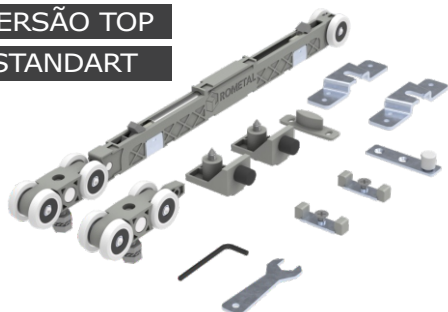

RO 82 TOP MAX - 100 kg

VERSÃO TOP
STANDART