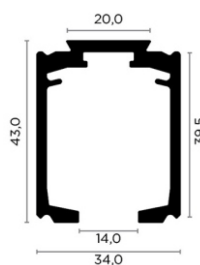

RO 82 TOP MAX - 100 kg

VERSÃO TOP  
STANDART

TRILHO UTILIZADO  
RM 003

CANALETA UTILIZADA  
RM 385

OPCIONAL  
FE 9009