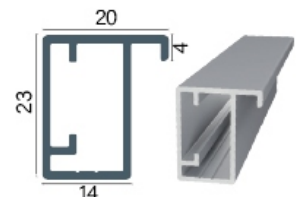

# Perfil Montante para Portas de Cristaleiras

RM 382 - MONTANTE APARENTE

Utiliza-se dobradiça obilonga

RM 383 - MONTANTE INVISÍVEL

Utiliza-se dobradiça obilonga

RM 384 - MONTANTE ABA FINA

Utiliza-se dobradiça obilonga