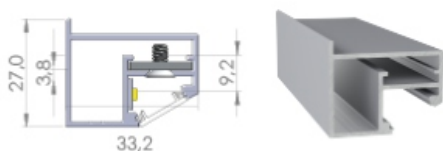

RM 345 - PRATELEIRA ILUMINADA