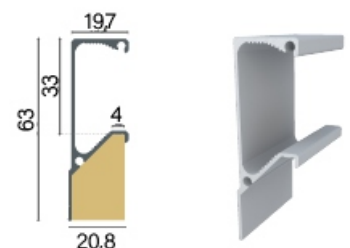

# Perfil Puxador para MDF

RM 085 - SOBREPOR INCLINADO

RM 134 - SOBREPOR SLIM

RM 183 - FACETATO

RM 126 - SOBREPOR MDF 15MM

RM 105 - SOBREPOR MDF 18MM

FACETATO  
PE 183 S7015 - 15 mm  
PE 183 S7018 - 18 mm  
PE 183 S7020 - 20 mm

RM 052 - GOLA MDF 15MM ABA LARGA

RM 053 - GOLA MDF 18MM ABA LARGA

RM 234 - GOLA CAVA MDF 18MM

RM 213 - OCULTO MDF 15MM

RM 214 - OCULTO MDF 18MM

RM 102 - CAVADO MDF 15MM

RM 103 - CAVADO MDF 18MM