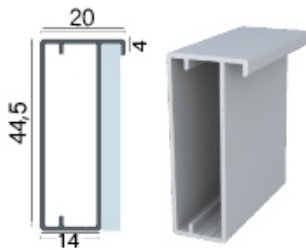

# Perfil Montante e Gola para Portas

RM 059 - MONTANTE ABA LARGA

Antigo RM 258

RM 179 - PUXADOR GOLA ABA LARGA

Antigo RM 259

RM 094 - MONTANTE ABA LARGA EXTRA REFORÇADO

RM 060 MONTANTE ABA FINA

RM 184 PUXADOR GOLA ABA FINA