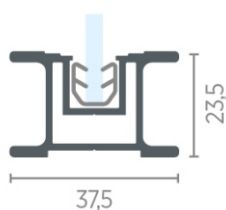

RM 070 - PERFIL LATERAL E PUXADOR