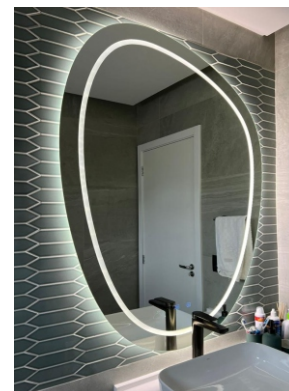

Espelho Touch LED

Fabricamos espelhos com a tecnologia **Touch**, que liga através de um suave toque sobre o sensor no espelho. Para sua comodidade o espelho chega pronto, você precisa apenas conectá-lo na tomada. Nosso Espelho Touch Led é totalmente **personalizável**, desde o formato do espelho, a posição do sensor de liga/desliga, também podendo colocar **logomarca** no caso de uma empresa ou salão de beleza, por exemplo.

RM 338 - ESQUEMA DE INSTALAÇÃO