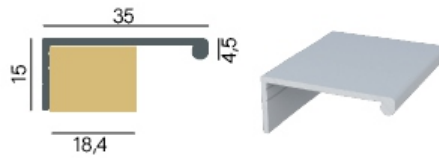

RM 134 - SOBREPOR SLIM