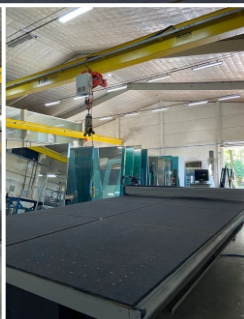

# ArteVidros

QUALIDADE É UMA ARTE

Arte Vidros está há 24 anos no mercado, entregando produtos e serviços de qualidade em todos os projetos, através da nossa estrutura, atendemos obras de pequeno a grande porte, indústrias moveleiras, marceneiros, vidraçarias, arquitetos, decoradores e etc. Com vidros, espelhos e portas em alumínio para móveis.