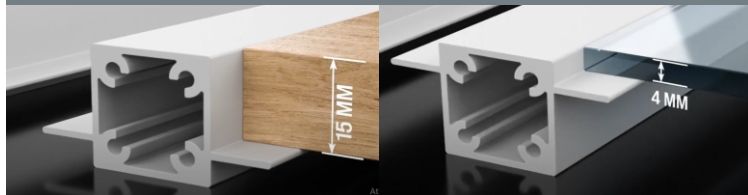

FUNÇÃO DAS ABAS

Um lado você tem espaço para MDF 15mm e outro lado o espaço é para vidro de 4mm, como na figura acima.