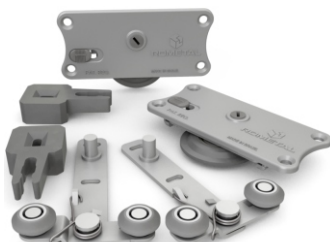

RO 47 - RODÍZIO EMBUTIDO - 60kg

COM GUIA **MOLA 4025**
(NECESSITA DE USINAGEM NA PORTA)