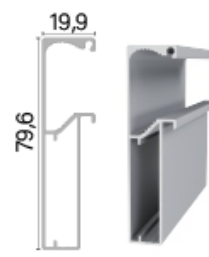

RM 389 - PUXADOR GOLA CAVA ABA FINA