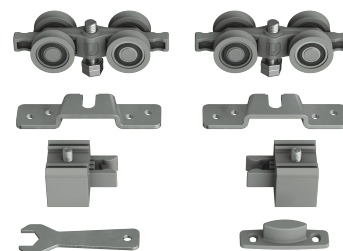

RO 47 - RODÍZIO EMBUTIDO - 60kg

COM GUIA **MOLA 4026**  
(NECESSITA DE USINAGEM NA PORTA)

RO 21M - RODÍZIO LEVE - 30 kg

RO 27 - RODÍZIO LEVE - 20kg

RO 75U - RODÍZIO PORTA PASSAGEM - 100 kg

RO 65 - RODÍZIO SOBREPOR - 60 kg