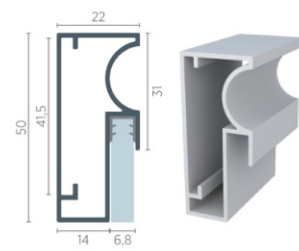

RM 017 PUXADOR CAVADO (CORRER)

CORES

DISPONÍVEIS PARA ALUMÍNIO

- NATURAL
- INOX MATTE
- PRETO ANODIZADO
- DOURADO*
- TITÂNIO*
- BRANCO*

* ALGUNS MODELOS

Perfil Montante para Portas de Cristaleiras