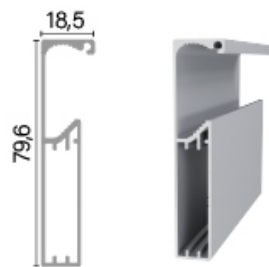

RM 391 MONTANTE GOLA INVISÍVEL

Antigo RM 299