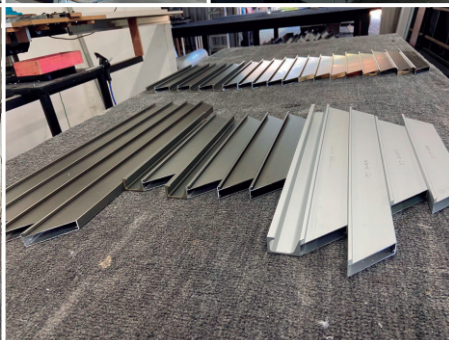

## SERVIÇOS OFERECIDOS

- |                      |                                   |                               |
|----------------------|-----------------------------------|-------------------------------|
| ✓ CORTE CNC          | ✓ RECORTES                        | ✓ MONTAGEM DE PAINÉIS ESPELHO |
| ✓ CORTE MANUAL       | ✓ FUROS                           | ✓ INSTALAÇÕES                 |
| ✓ LAPIDAÇÃO RETA     | ✓ COLAGEM UV                      | ✓ BOX BANHEIRO                |
| ✓ LAPIDAÇÃO MODELADA | ✓ JATEAMENTO LISO (QUARTZO)       | ✓ VIDROS TEMPERADOS           |
| ✓ BISOTÊ RETO        | ✓ JATEAMENTO DECORATIVO (QUARTZO) |                               |
| ✓ BISOTÊ MODELADO    | ✓ PINTURA EM VIDROS               |                               |

# ArteVidros

QUALIDADE É UMA ARTE

Arte Vidros está há 24 anos no mercado, entregando produtos e serviços de qualidade em todos os projetos, através da nossa estrutura, atendemos obras de pequeno a grande porte, indústrias moveleiras, marceneiros, vidraçarias, arquitetos, decoradores e etc. Com vidros, espelhos e portas em alumínio para móveis.