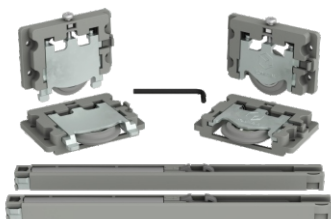

Sistema FLOW S

Sistema deslizante **anti descarrilamento** de sustentação na base. O sistema Flow S possui **aplicação sobreposta, facilitando** a instalação e dispensando usinagem na porta do móvel.

FLOW S - 50 kg

TOP / STANDARD 3 PORTAS
TOP / STANDARD 2 PORTAS