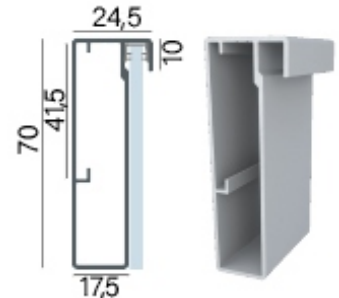

# Perfil Montante e Gola para Portas

RM 059 - MONTANTE ABA LARGA

Antigo RM 258

RM 179 - PUXADOR GOLA ABA LARGA

Antigo RM 259

RM 094 - MONTANTE ABA LARGA EXTRA REFORÇADO

RM 060 MONTANTE ABA FINA

RM 184 PUXADOR GOLA ABA FINA