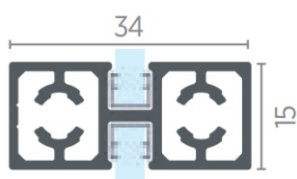

RM 373 - PERFIL CENTRAL