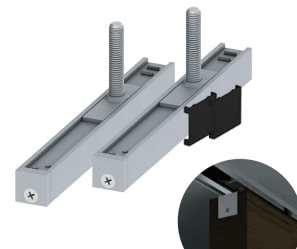

### RO 75U - Porta de Passagem

Sistema com roda côncava e design simétrico, que **simplifica** a montagem.

RO 75U 100 kg

TRILHO UTILIZADO  
RM 018

CANALETA UTILIZADA  
RM 385

OPCIONAL  
FE 9009