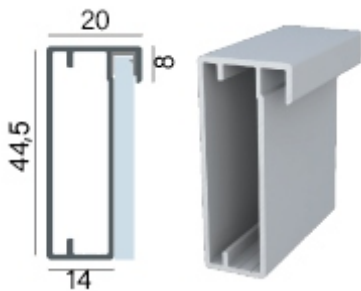

# Perfil Montante e Gola para Portas

RM 059 - MONTANTE ABA LARGA

Antigo RM 258

RM 179 - PUXADOR GOLA ABA LARGA

Antigo RM 259

RM 094 - MONTANTE ABA LARGA EXTRA REFORÇADO

RM 060 MONTANTE ABA FINA

RM 184 PUXADOR GOLA ABA FINA