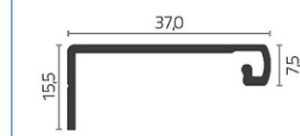

# Perfil Puxador para MDF

RM 085 - SOBREPOR INCLINADO

RM 134 - SOBREPOR SLIM

RM 183 - FACETATO

RM 126 - SOBREPOR MDF 15MM

RM 105 - SOBREPOR MDF 18MM

FACETATO  
PE 183 S7015 - 15 mm  
PE 183 S7018 - 18 mm  
PE 183 S7020 - 20 mm